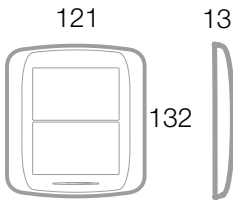

Cod. Code Descrizione Description

Info

€ □ □

45PB933BB Bianco Banquise (RAL 9016)
Banquise white (RAL 9016)

1 1

45PB933GSM Grigio scuro metallizzato
Metallic dark grey

1 1

Armatura da utilizzare
To be used with