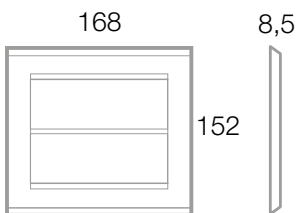

Placche

Front Plates

Sistema 45

Placche in metallo MAXIMODULO "Zama 45" "Zama 45" MAXI MODULE metal front plates

Design:
M. Hasuike

338

Cod. Code	Descrizione Description	Info	€	□	□
45P910BP	10 moduli bianco Blanc (RAL 1013) 10 modules Blanc white (RAL 1013)	1	1		
45P915BG	15 moduli bianco Banquise (RAL 9016) 15 modules Banquise white (RAL 9016)	1	1		

Armatura da utilizzare
To be used with

Armatura da utilizzare
To be used with

Placche in tecnopolimero MAXIMODULO MAXI MODULE moulded front plates

10 (5+5) MODULI / 10 (5+5) MODULES

Cod. Code	Descrizione Description	Info	€	□	□
45P010BG	Bianco Banquise (RAL 9016) Banquise white (RAL 9016)	1	5		
45P010GM	Grigio metallizzato Metallic grey	1	5		
45P010R	Grigio RAL 7035 RAL 7035 grey	1	5		

Armatura da utilizzare
To be used with

Per la disponibilità contattare la rete commerciale
For availability please contact sales dept.

Disponibilità fino ad esaurimento scorte
Available until stock out

Prodotto 2 moduli adatto anche per scatola tonda
2 modules product suitable for round box

Prodotto per scatola rettangolare inglese
Product for British standard rectangular box

Prodotto per Export
For Export only