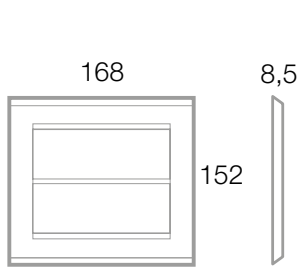

Placche

Front Plates

Sistema 45

Placche in metallo MAXIMODULO "Zama 45" "Zama 45" MAXI MODULE metal front plates

Design:
M. Hasuike

338

45P910...

Cod. Code	Descrizione Description	Info	€	□	□
45P910BP	10 moduli bianco Blanc (RAL 1013) 10 modules Blanc white (RAL 1013)	1	1		
45P915BG	15 moduli bianco Banquise (RAL 9016) 15 modules Banquise white (RAL 9016)	1	1		

Armatura da utilizzare
To be used with

45760/10

Armatura da utilizzare
To be used with

45760/15

Placche in tecnopolimero MAXIMODULO MAXI MODULE moulded front plates

10 (5+5) MODULI / 10 (5+5) MODULES

45P010...