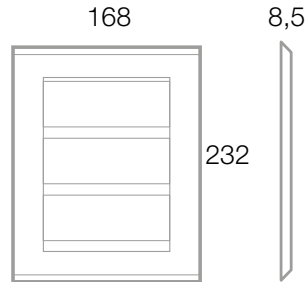

Placche

Front Plates

Sistema 45

Placche in metallo MAXIMODULO "Zama 45" "Zama 45" MAXI MODULE metal front plates

Design:
M. Hasuike

338

45P910...

Cod. Code	Descrizione Description	Info	€	□	□
45P910BP	10 moduli bianco Blanc (RAL 1013) 10 modules Blanc white (RAL 1013)	1	1		
45P915BG	15 moduli bianco Banquise (RAL 9016) 15 modules Banquise white (RAL 9016)	1	1		

Armatura da utilizzare
To be used with

45760/10

Armatura da utilizzare
To be used with

45760/15

Placche in tecnopolimero MAXIMODULO MAXI MODULE moulded front plates

10 (5+5) MODULI / 10 (5+5) MODULES

45P010...