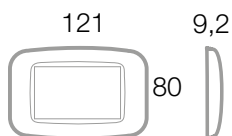

45PY03GSM Grigio scuro metallizzato
Metallic dark grey

1 25

45PY03OT Ottone lucido
Polished brass

1 25

45PY03OT

45PY03GSM

45PY03BP

Armatura da utilizzare