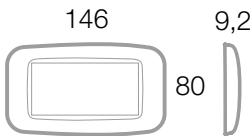

### Placche in tecnopolimero "Yes 45" per scatola rettangolare

"Yes 45" series moulded front plates - rectangular box

Design:  
H. M. R.

342

4 MODULI / 4 MODULES

Armatura da utilizzare  
To be used with

45764