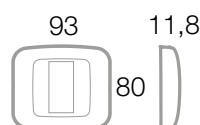

45P22BB

45P22BP

45P22GSM

Armatura da utilizzare
To be used with

45362EX

Placche in tecnopolimero "Yes 45" per scatola tonda o quadrata
 "Yes 45" series moulded front plates - square or round box

1 MODULO / 1 MODULE	Cod. Code	Descrizione Description	Comicetta Adapter frame	Info	€	<input type="checkbox"/>	<input type="checkbox"/>
	45P21BB	Bianco Banquise (RAL 9016) Banquise white (RAL 9016)	Bianco Banquise (RAL 9016) Banquise white (RAL 9016)	1	30		
	45P21BP	Bianco blanc (RAL 1013) Blanc white (RAL 1013)	Bianco Blanc (RAL 1013) Blanc white (RAL 1013)	1	30		
	45P21GN	Grigio Noir Noir grey	Grigio Noir Noir grey	1	30		
	45P21GSM	Grigio scuro metallizzato Metallic dark grey	Grigio Noir Noir grey	1	30		
	45P21OT	Ottone lucido Polished brass	Grigio Noir Noir grey	1	30		

Armatura da utilizzare
To be used with

45362EX

Le dimensioni, salvo diversamente specificato, sono in mm
 Dimensions, except where otherwise specified, are in mm

Prodotto per scatola quadrata
Product for British Standard
square box only