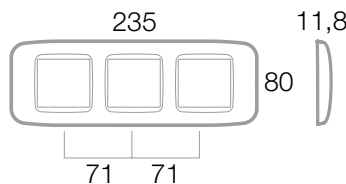

Cod. Code	Descrizione Description	Cornicetta Adapter frame	Info	€	□	□
45P26BB	Bianco Banquise (RAL 9016) Banquise white (RAL 9016)	Bianco Banquise (RAL 9016) Banquise white (RAL 9016)	1	30		
45P26BP	Bianco blanc (RAL 1013) Blanc white (RAL 1013)	Bianco Blanc (RAL 1013) Blanc white (RAL 1013)	1	30		
45P26GN	Grigio Noir Noir grey	Grigio Noir Noir grey	1	30		

Installazione orizzontale o
verticale
Horizontal and vertical
installation