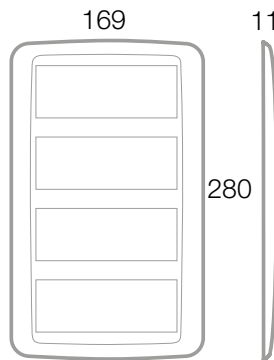

Placche

Front Plates

Sistema 45

Placche in tecnopolimero "Maxi Yes" multimodulo

Multi-module "Maxi Yes" series moulded front plates

Design:
H. M. R.

348

20 (5+5+5+5) MODULI / 20 (5+5+5+5) MODULES

Cod. Code Descrizione Description

Info

€ □ □

45PY020BB	Bianco Banquise (RAL 9016) Banquise white (RAL 9016)	1 16
45PY020BP	Bianco Blanc (RAL 1013) Blanc white (RAL 1013)	1 16
45PY020CHO	Champagne opaco Champagne	1 16

Armatura da utilizzare
To be used with

45760/20

Placche in tecnopolimero "Maxi Yes" multimodulo Multi-module "Maxi Yes" series moulded front plates

10 MOD. (5+5) + 6 MOD. DIN / 10 MODULES (5+5) + 6 DIN MOD.

Cod. Code Descrizione Description

Info

€ □ □

45PY10DINBB	Bianco Banquise (RAL 9016) Banquise white (RAL 9016)	1 16
45PY10DINGSM	Grigio scuro metallizzato Metallic dark grey	1 16

Armatura da utilizzare
To be used with

45760/20

Per la disponibilità contattare la rete commerciale
For availability please contact sales dept.

Disponibilità fino ad esaurimento scorte
Available until stock out

Prodotto 2 moduli adatto anche per scatola tonda
2 modules product suitable for round box

Prodotto per scatola rettangolare inglese
Product for British standard rectangular box

Prodotto per Export
For Export only