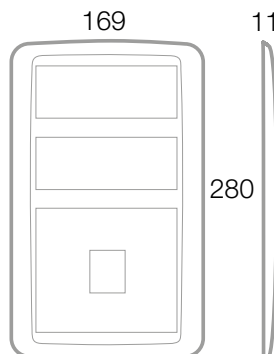

Placche

Front Plates

Sistema 45

Placche in tecnopolimero "Maxi Yes" multimodulo

Multi-module "Maxi Yes" series moulded front plates

Design:
H. M. R.

348

20 (5+5+5+5) MODULI / 20 (5+5+5+5) MODULES

Cod. Code Descrizione Description

Info

€ □ □

45PY020BB	Bianco Banquise (RAL 9016) Banquise white (RAL 9016)	1 16
45PY020BP	Bianco Blanc (RAL 1013) Blanc white (RAL 1013)	1 16
45PY020CHO	Champagne opaco Champagne	1 16

Armatura da utilizzare
To be used with

45760/20

Placche in tecnopolimero "Maxi Yes" multimodulo Multi-module "Maxi Yes" series moulded front plates

10 MOD. (5+5) + 6 MOD. DIN / 10 MODULES (5+5) + 6 DIN MOD.

Cod. Code Descrizione Description

Info

€ □ □

45PY10DINBB	Bianco Banquise (RAL 9016) Banquise white (RAL 9016)	1 16
45PY10DINGSM	Grigio scuro metallizzato Metallic dark grey	1 16

Armatura da utilizzare
To be used with

45760/20

Per la disponibilità contattare la rete commerciale
For availability please contact sales dept.

Disponibilità fino ad esaurimento scorte
Available until stock out

Prodotto 2 moduli adatto anche per scatola tonda
2 modules product suitable for round box

Prodotto per scatola rettangolare inglese
Product for British standard rectangular box

Prodotto per Export
For Export only