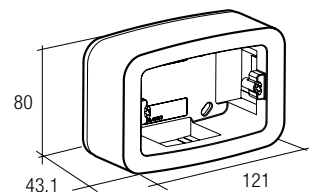

45QY2BB

45QY1BB
45QY2BB

Cod. Code	Descrizione Description	Info	€	□	□
45QY1BB	1 modulo 1 module	1	30		
45QY2BB	2 moduli 2 modules	1	30		

Scatole portafrutto da parete RAL 9016 per placche "YES 45" - per minicanale
Wall mounted boxes for "YES 45" front plates RAL 9016 - for mini trunkings

45SY02

45SY2

45SY3

45SY02

45SY2

45SY3

Cod. Code	Descrizione Description	Info	€	□	□
45SY02	1-2 moduli - profondita ridotta - colore bianco Banquise 1-2 modules Banquise white reduced depth box	1	30		
45SY2	1-2 moduli - colore bianco Banquise 1-2 modules Banquise white box	1	30		
45SY3	3 moduli - colore bianco Banquise - da utilizzare con armatura standard 3 moduli 45B63 - da completare con placche codice 45PY01..., 45PY002..., 45PY02..., 45PY03... 3 modules Banquise white box to be used with 45B63 frames and 45PY01..., 45PY02..., 45PY002..., 45PY03... front plates	1	24		