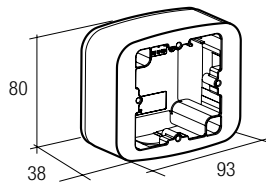

Contenitori

Enclosures

Sistema 45

Contenitori autoportanti IP40 da parete RAL9016 "Yesmin" - per minicanale
"Yesmin" wall mounted IP40 Enclosures RAL 9016 - self-supporting - for mini trunkings

368

45QY1BB

45QY2BB

45QY1BB
45QY2BB

Cod. Code	Descrizione Description	Info	€	□	□
45QY1BB	1 modulo 1 module	1	30		
45QY2BB	2 moduli 2 modules	1	30		

Scatole portafrutto da parete RAL 9016 per placche "YES 45" - per minicanale
Wall mounted boxes for "YES 45" front plates RAL 9016 - for mini trunkings