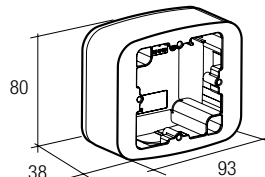

45QY2BB

45QY1BB
45QY2BB

Cod. Code	Descrizione Description	Info	€	□	□
45QY1BB	1 modulo 1 module	1	30		
45QY2BB	2 moduli 2 modules	1	30		

Scatole portafrutto da parete RAL 9016 per placche "YES 45" - per minicanale
Wall mounted boxes for "YES 45" front plates RAL 9016 - for mini trunkings

45SY02

45SY2

45SY3

45SY02

45SY2

45SY3

Cod. Code	Descrizione Description	Info	€	□	□
45SY02	1-2 moduli - profondita ridotta - colore bianco Banquise 1-2 modules Banquise white reduced depth box	1	30		
45SY2	1-2 moduli - colore bianco Banquise 1-2 modules Banquise white box	1	30		
45SY3	3 moduli - colore bianco Banquise - da utilizzare con armatura standard 3 moduli 45B63 - da completare con placche codice 45PY01..., 45PY002..., 45PY02..., 45PY03... 3 modules Banquise white box to be used with 45B63 frames and 45PY01..., 45PY02..., 45PY002..., 45PY03... front plates	1	24		