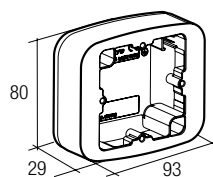

Contenitori

Enclosures

Sistema 45

Contenitori autoportanti IP40 da parete RAL9016 "Yesmin" - per minicanale
"Yesmin" wall mounted IP40 Enclosures RAL 9016 - self-supporting - for mini trunkings

368

Cod. Code	Descrizione Description	Info	€	□	□
45QY1BB	1 modulo 1 module	1	30		
45QY2BB	2 moduli 2 modules	1	30		

Scatole portafrutto da parete RAL 9016 per placche "YES 45" - per minicanale
Wall mounted boxes for "YES 45" front plates RAL 9016 - for mini trunkings

45SY02

Cod. Code	Descrizione Description	Info	€	□	□
45SY02	1-2 moduli - profondita ridotta - colore bianco Banquise 1-2 modules Banquise white reduced depth box	1	30		
45SY2	1-2 moduli - colore bianco Banquise 1-2 modules Banquise white box	1	30		
45SY3	3 moduli - colore bianco Banquise - da utilizzare con armatura standard 3 moduli 45B63 - da completare con placche codice 45PY01..., 45PY002..., 45PY02..., 45PY03... 3 modules Banquise white box to be used with 45B63 frames and 45PY01..., 45PY02..., 45PY002..., 45PY03... front plates	1	24		

Per la disponibilità contattare la rete commerciale
For availability please contact sales dept.

Disponibilità fino ad esaurimento scorte
Available until stock out

Prodotto 2 moduli adatto anche per scatola tonda
2 modules product suitable for round box

Prodotto per scatola rettangolare inglese
Product for British standard rectangular box

Prodotto per Export
For Export only