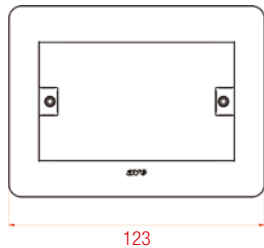

Scatole Universali IP40 per minicanali RAL 9010

IP40 RAL 9010 Universal boxes for mini trunkings

370

44SC03

44SC04

Cod. Code	Descrizione Description	Info	€	□	□
44SC03	3 moduli - da utilizzare con armature standard 3 moduli (interasse 83,5 mm) - per minicanali da 20x10 mm a 30x18 mm <i>3 modules - to be used with standard 3 modules frames (centre distance 83,5 mm) for trunkings from 20x10 mm to 30x18 mm</i>	1	20		
44SC04	4 moduli - da utilizzare con armature standard 4 moduli (interasse 108 mm) - per minicanali da 20x10 mm a 30x18 mm <i>4 modules - to be used with standard 4 modules frames (centre distance 108 mm) for trunkings from 20x10 mm to 30x18 mm</i>	1	15		

Nota: adatte anche per placche Sistema 44

Note: suitable also for System 44 front plates

44QC01

123

46.5

44QC03

146.5

46.5