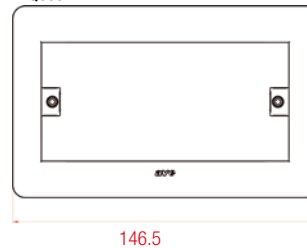

Scatole Universali IP40 per minicanali RAL 9010

IP40 RAL 9010 Universal boxes for mini trunkings

370

44SC03

44SC04

Cod. Code	Descrizione Description	Info	€	□	□
44SC03	3 moduli - da utilizzare con armature standard 3 moduli (interasse 83,5 mm) - per minicanali da 20x10 mm a 30x18 mm <i>3 modules - to be used with standard 3 modules frames (centre distance 83,5 mm) for trunkings from 20x10 mm to 30x18 mm</i>	1	20		
44SC04	4 moduli - da utilizzare con armature standard 4 moduli (interasse 108 mm) - per minicanali da 20x10 mm a 30x18 mm <i>4 modules - to be used with standard 4 modules frames (centre distance 108 mm) for trunkings from 20x10 mm to 30x18 mm</i>	1	15		

Nota: adatte anche per placche Sistema 44

Note: suitable also for System 44 front plates

44QC01

123

46.5

44QC03

146.5

46.5