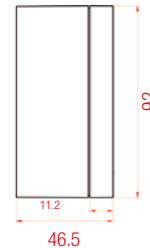

Nota: adatte anche per placche Sistema 44

Note: suitable also for System 44 front plates

44QC01

123

46.5

44QC03

146.5

46.5

Scatole portafrutto da parete per placche "Ral 45" e "Zama 45"

Wall mounted boxes for "Ral 45" and "Zama 45" front plates

45SA03

45SA03GN

45CI03

Cod. Code	Descrizione Description	Info	€	□	□
45SA03	Scatola d'arredo 3 moduli bianco Banquise (RAL 9016) - da utilizzare con armature standard 3 moduli - completare con placche codice 45P93... o 45P03... <i>3 modules white box to be used with System 45 3 modules frames to be completed with 45P93... or 45P03... front plates</i>	1	16		
45SA03GN	Scatola d'arredo 3 moduli grigio Noir - da utilizzare con armature standard 3 moduli. - completare con placche codice 45P93... o 45P03... <i>3 modules Noir grey box to be used with System 45 3 modules frames to be completed with 45P93... or 45P03... front plates</i>	1	16		
45CI03	Cornice rialzatrice inclinata 3 moduli bianco Banquise (RAL 9016) <i>3 modules Banquise white (RAL 9016) angled raiser frame</i>	1	1		