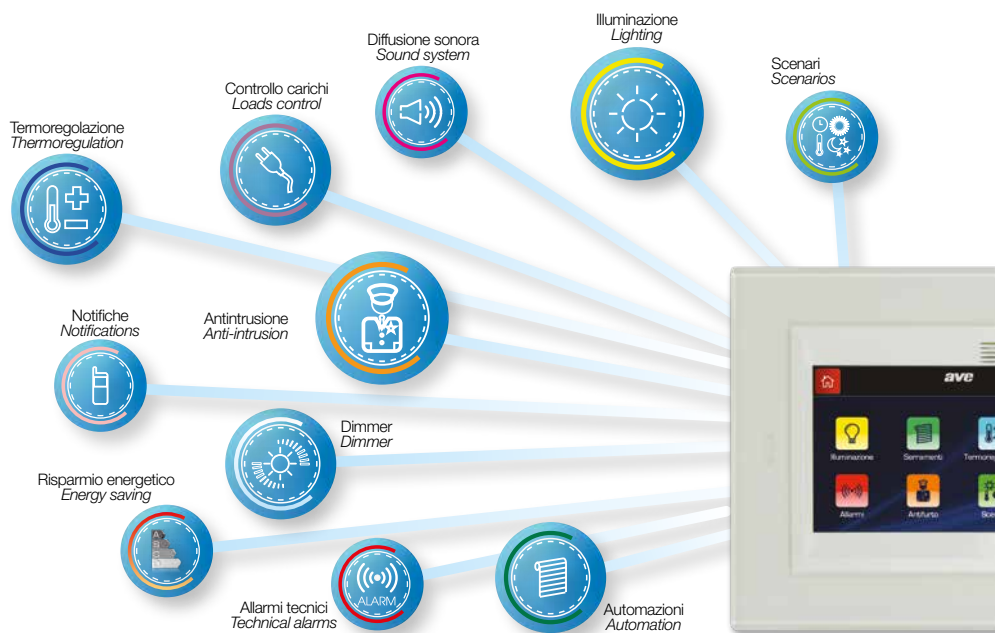

Touch Screen 4,3" con cronotermostato integrato
Touch screen 4,3" with integrated chronothermostat

Descrizione Description

Info

€

□ □

449

CONTATTARE L'ASSISTENZA PER LA DISPONIBILITÀ DEL SISTEMA INTEGRATO CON LA DIFFUSIONE SONORA
FOR AVAILABILITY OF THE INTEGRATED SYSTEM WITH THE SOUND DIFFUSION, PLEASE CONTACT OUR TECHNICAL ASSISTANCE

TS01

Touch screen con display da 4,3" a colori e interfaccia utente con layout ad icone e cronotermostato integrato. Da completare con le placche "Vera 44", "Zama 44" e "Personal 44" per scatola BL02P e BL02CG. Installazione in verticale o in orizzontale in funzione del posizionamento della scatola BL02...

Web Server integrato con compatibilità ad AVE Cloud ed AVE Connect.

Caratteristiche tecniche:

- Alimentazione: Tensione nominale 12Vcc - 0,5A tramite linea dedicata
- Realizzato in monoblocco per installazione da incasso mediante apposita scatola art. BL02P o art. BL02CG

• In abbinamento alla sonda di temperatura svolge la funzione di Cronotermostato.

Integated Web Server for compatibility with AVE Cloud and AVE Connect.

Technical details

- Power supply: 12Vdc - 0.5A by dedicated line
- Made in monoblock for flush mounted installation on special box BL06P or BL06CG
- With the temperature probe it makes the chronothermostat function.

441SO-NTC

445SO-NTC

449SO-NTC

1 1

Mostrina sporgente con sonda di temperatura ambiente di tipo NTC 10K serie Domus - Tekla - Class - 1 modulo

Prominent front cover with built-in NTC 10K type temperature probe

Domus - Tekla - Class - series - 1 module

442SO-NTC

443SO-NTC

1 1

Mostrina sporgente con sonda di temperatura ambiente di tipo NTC 10K serie Life - Allumia - 1 modulo

Prominent front cover with built-in NTC 10K type temperature probe

Life - Allumia series - 1 module

BL02P

Scatola multifunzione completa di paramalta - dimensioni (L H P): 136x106x52 mm

Multifunction box with mortar-proof cover - dimensions (L H D): 136x106x52 mm

70 70

BL02CG

Scatola multifunzione, dimensioni (L H P): 106x122x54 mm

Multifunction box dimensions (L H D): 106x122x54 mm

18 18

Per maggiori informazioni sulla nuova gamma di servizi consulta i siti www.ave.it e www.domoticaplus.it
For further information regarding the new range of services visit websites: www.ave.it and www.domoticaplus.it

ave Connect IOT & SMART HOME SYSTEM   ave Cloud HOME SUPERVISION

Le dimensioni, salvo diversamente specificato, sono in mm
Dimensions, except where otherwise specified, are in mm

Prodotto per Export
For Export only

Imballo Minimo pcs
Min. Packaging pcs

Imballo Standard pcs
Std. Packaging pcs

DOMOTICA
Home Automation

GESTIONE ALBERGHERIA
HOTEL MANAGEMENT SYSTEMS

DIVISIONE SICUREZZA
SAFETY-SECURITY