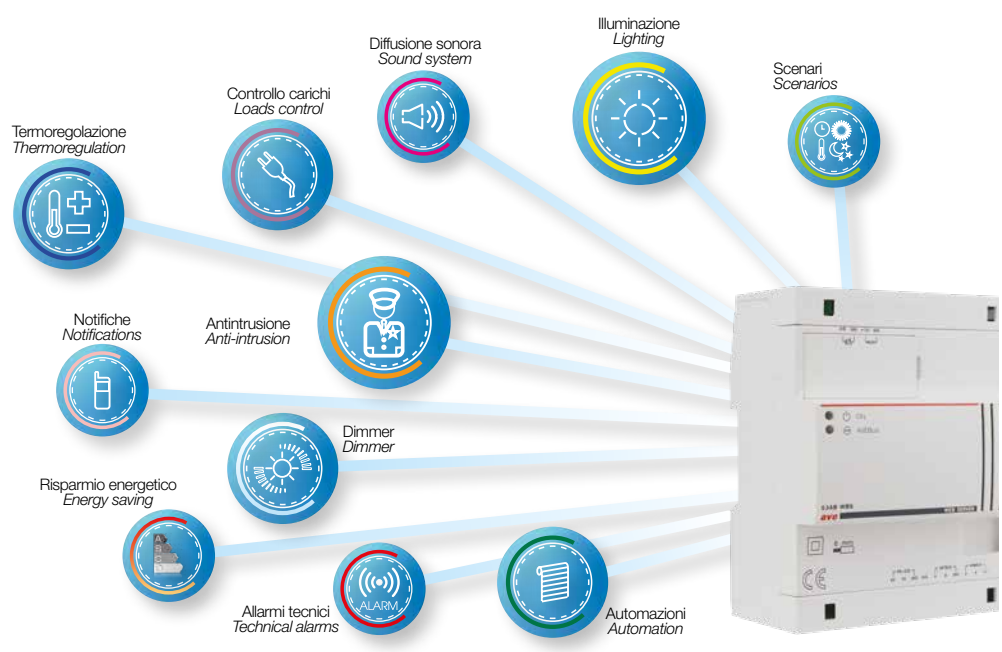

Web Server domotico DOMINAsmart
DOMINAsmart Home automation web server

	Descrizione <i>Description</i>	Info € □ □	451
 <p>53AB-WBS 53AB-WBSL</p> <p>works with the Google Assistant</p> <p>JUST ASK alexa</p> <p>VIVALDI UNITED GROUP</p> <p>TUTONDO</p> <p>Modbus CRESTRON</p>	<p>53AB-WBS</p> <p>Web server per la supervisione del sistema domotico da PC, Notebook, Tablet e qualsiasi altro dispositivo che abbia un browser in grado di visualizzare pagine web. Compatibile ad AVE Cloud ed AVE Connect.</p> <p>Caratteristiche tecniche:</p> <ul style="list-style-type: none"> • Contenitore: 6 moduli DIN (LxHxP) 105 x 125 x 60 mm • Grado di protezione: IP30 installato nel rispettivo quadro elettrico • Alimentazione: Tensione nominale 10,5 ÷ 14Vcc - 250 mA tramite linea dedicata <p><i>Web server for the supervision of the home automation system through PC, Notebook, Tablet and any other mobile device that has a browser, which can display Web pages.</i></p> <p><i>Compatibility with AVE Cloud and AVE Connect.</i></p> <p><i>Technical details:</i></p> <ul style="list-style-type: none"> • Module: 6 DIN modules (WxHxD) 105 x 125 x 60 mm • Protection degree: IP30 installed in the respective electrical panel • Power supply: 10,5 ÷ 14Vcc - 250 mA by dedicated line 	<p>1 1</p>	
	<p>53AB-WBSL</p> <p>Come sopra - NON COMPATIBILE CON TS10...-V</p> <p><i>Same as above - DOES NOT COMPATIBLE WITH TS10...-V</i></p>	<p>1 1</p>	

CONTATTARE L'ASSISTENZA PER LA DISPONIBILITÀ DEL SISTEMA INTEGRATO CON LA DIFFUSIONE SONORA
FOR AVAILABILITY OF THE INTEGRATED SYSTEM WITH THE SOUND DIFFUSION, PLEASE CONTACT OUR TECHNICAL ASSISTANCE

DOMOTICA
HOME AUTOMATION

ave Connect IOT & SMART HOME SYSTEM **ave Cloud** HOME SUPERVISION

Le dimensioni, salvo diversamente specificato, sono in mm
Dimensions, except where otherwise specified, are in mm

▲ Prodotto per Export
For Export only