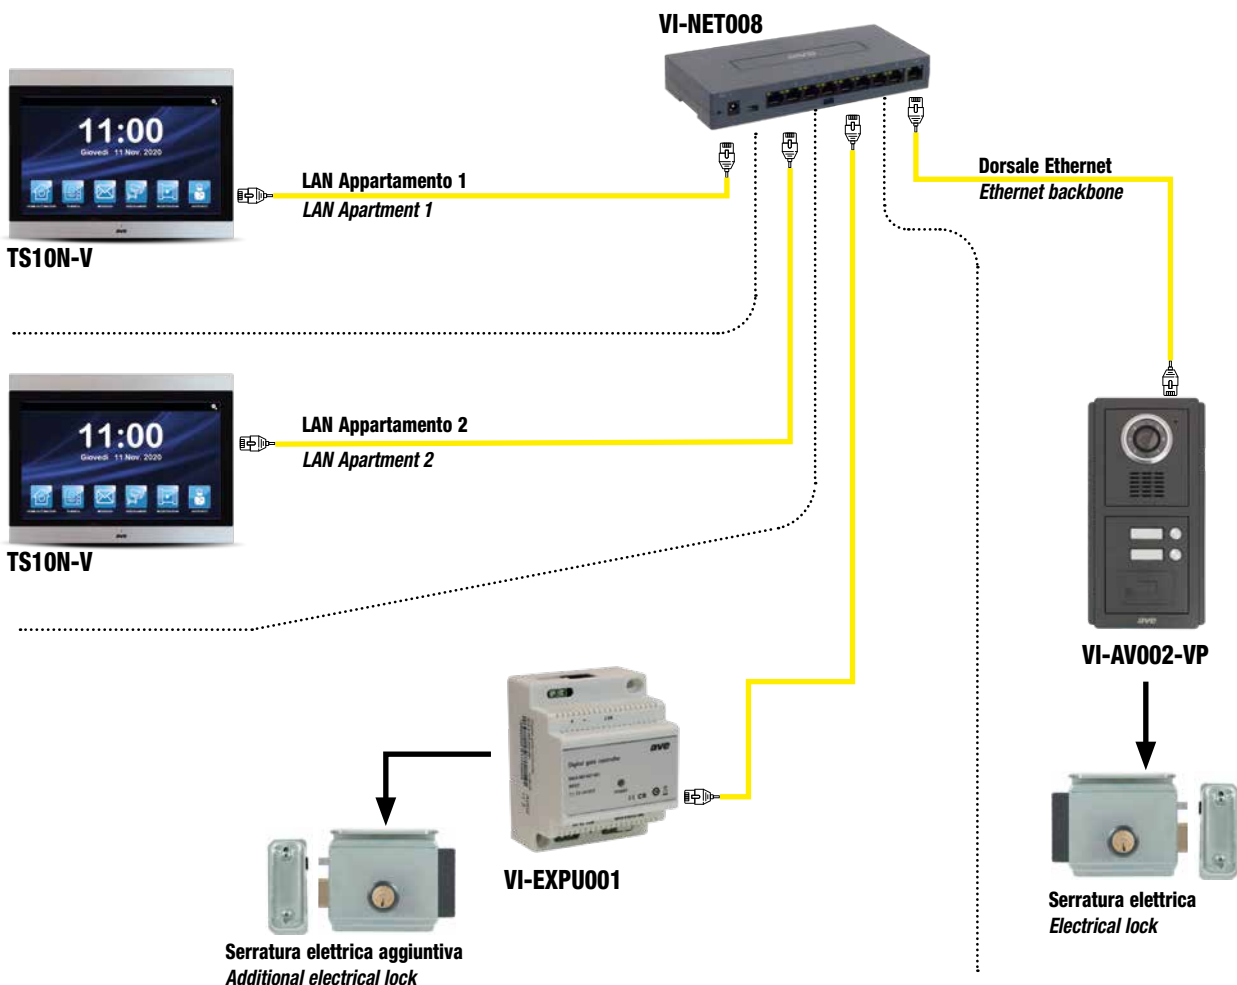

Esempio Installativo *Installation Example*

DOMOTICA
Home Automation

GESTIONE ALBERGHERIA
HOTEL MANAGEMENT SYSTEMS

DIVISIONE SICUREZZA
SAFETY-SECURITY

Le dimensioni, salvo diversamente specificato, sono in mm
Dimensions, except where otherwise specified, are in mm

▲ Prodotto per Export
For Export only

□ Imballo Minimo pcs
Min. Packaging pcs

□ Imballo Standard pcs
Std. Packaging pcs