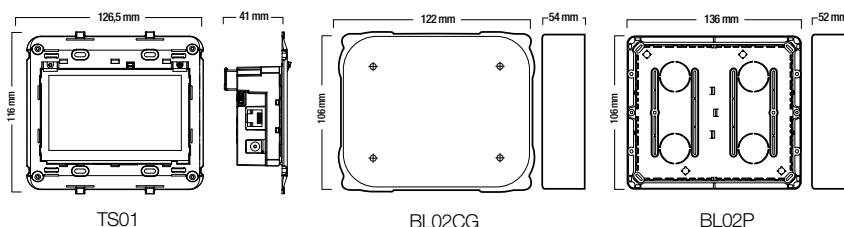

Touch Screen Domina smart 4,3"
DOMINA smart touch screen 4,3"

Descrizione Description	Info	€	<input type="checkbox"/>	<input type="checkbox"/>	549
TS01 Touch screen Domina smart con display da 4,3" a colori e interfaccia utente con layout ad icone. Installazione in verticale o in orizzontale in funzione di come posizionata la scatola BL02... - Alimentazione:12Vcc (Max. 2,2A) <i>Touch screen Domina smart with 4,3" display and graphical interface based on icons. The device can be installed, both horizontally (landscape) and vertically (portrait) using our box BL02... - Power supply:12Vdc (Max. 2,2A)</i>			1	1	
BL02P Scatola multifunzione completa di paramalta - dimensioni (L H P): 136x106x52 mm <i>Multifunction box with mortar-proof cover - dimensions (L H D): 136x106x52 mm</i>		70	70		
BL02CG Scatola multifunzione, dimensioni (L H P): 106x122x54 mm <i>Multifunction box dimensions (L H D): 106x122x54 mm</i>		18	18		

TS01

BL02CG

Dimensioni d'Ingombro *Mounting dimensions*

Concentratore per sistemi tecnologici *Concentrator function for special technological systems*

Descrizione Description	Info	€	<input type="checkbox"/>	<input type="checkbox"/>	
53WBS-HUB Dispositivo web server con funzione di Hub e Concentratore per sistemi tecnologici speciali - 6 Moduli DIN Permette di centralizzare le informazioni ed esportare il client grafico dei Touch Screen cod.TS01 verso WebApp, utilizzabile da dispositivi dotati di browser Internet, permettendo il controllo remoto delle funzioni e la supervisione <i>Web server device with Hub and Concentrator function for special technological systems - 6 DIN Modules</i> <i>It allows to centralize the information and export the graphic client of the Touch Screen code TS01 to WebApp, usable by devices equipped with an Internet browser, allowing the remote control of the functions and the supervision</i>			1	1	