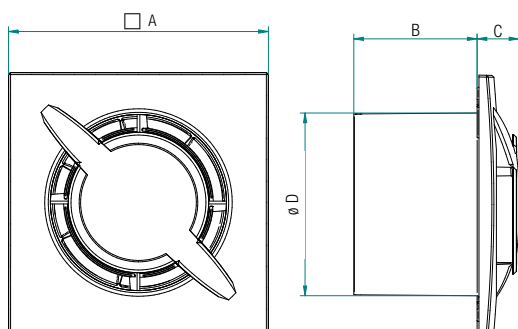

Timer version.

1 1

Note: caratteristiche tecniche pagina 620

Notes: technical features page 620

Dimensioni (mm) Dimensions (mm)

Codice Code	A	B	C	ØD
VNB100 - VNB100T	140	67	23	99
VNB150 - VNB150T	184	96	30	148