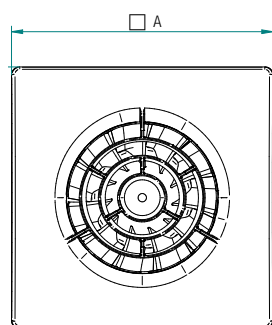

Versione a 2 velocità.

Mixed-flow fan Ø100mm - high performance - ball bearing motor - max air flow 105 m³/h - for installation in bathrooms, toilets and medium living areas.

2 speed version.

1 1

VNSS1002V

Note: caratteristiche tecniche pagina 628

Notes: technical features page 628

Dimensioni (mm) Dimensions (mm)

Codice Code	A	B	C	ØD
VNSS100B - VNSS100TB	164	84	27	99
VNSS1002V				

Per la disponibilità contattare la rete commerciale
For availability please contact sales dept.