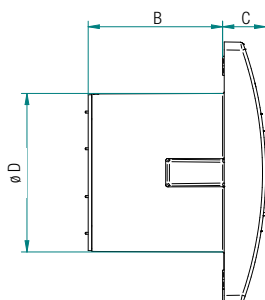

Versione a 2 velocità.

Mixed-flow fan Ø100mm - high performance - ball bearing motor - max air flow 105 m³/h - for installation in bathrooms, toilets and medium living areas.

2 speed version.

1 1

VNSS1002V

Note: caratteristiche tecniche pagina 628

Notes: technical features page 628

Dimensioni (mm) Dimensions (mm)

Codice Code	A	B	C	ØD
VNSS100B - VNSS100TB	164	84	27	99
VNSS1002V				

Per la disponibilità contattare la rete commerciale
For availability please contact sales dept.