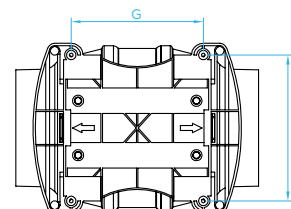

1 1

Aspiratore elicocentrifugo compatto in linea Ø200mm - motore con cuscinetti a sfera (long life) - portata massima 928 m³/h - per installazione in applicazioni domestiche e commerciali.

Versione con timer.

Compact mixed-flow in-line duct fan Ø200mm - ball bearing motor (long life) - max air flow 928 m³/h - for installation in any residential and commercial applications. Timer version.

Note: caratteristiche tecniche pagina 628

Notes: technical features page 628

Dimensioni (mm) *Dimensions (mm)*

Codice Code	ØA	B	C	D	E	ØF	G	H
VNM100 - VNM100T	97	296	179	104	113	174	154	139,5
VNM125 - VNM125T	124	256	179	102	113	174	154	139,5
VNM150 - VNM150T	147	300	195	112	127	194	182	170
VNM200 - VNM200T	198	314	254	126	145	220	236	120

Le dimensioni, salvo diversamente specificato, sono in mm
 Dimensions, except where otherwise specified, are in mm

Imballo Minimo pcs
 Min. Packaging pcs

Imballo Standard pcs
 Std. Packaging pcs