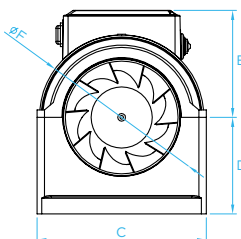

1 1

Aspiratore elicocentrifugo compatto in linea Ø200mm - motore con cuscinetti a sfera (long life) - portata massima 928 m³/h - per installazione in applicazioni domestiche e commerciali.

Versione con timer.

Compact mixed-flow in-line duct fan Ø200mm - ball bearing motor (long life) - max air flow 928 m³/h - for installation in any residential and commercial applications. Timer version.

Note: caratteristiche tecniche pagina 628

Notes: technical features page 628

Dimensioni (mm) *Dimensions (mm)*

Codice Code	ØA	B	C	D	E	ØF	G	H
VNM100 - VNM100T	97	296	179	104	113	174	154	139,5
VNM125 - VNM125T	124	256	179	102	113	174	154	139,5
VNM150 - VNM150T	147	300	195	112	127	194	182	170
VNM200 - VNM200T	198	314	254	126	145	220	236	120