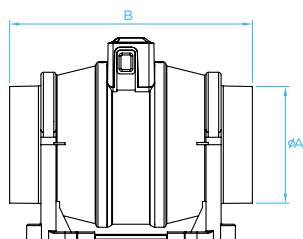

1 1

Aspiratore elicocentrifugo compatto in linea Ø200mm - motore con cuscinetti a sfera (long life) - portata massima 928 m³/h - per installazione in applicazioni domestiche e commerciali.

Versione con timer.

Compact mixed-flow in-line duct fan Ø200mm - ball bearing motor (long life) - max air flow 928 m³/h - for installation in any residential and commercial applications. Timer version.

Note: caratteristiche tecniche pagina 628

Notes: technical features page 628

Dimensioni (mm) *Dimensions (mm)*

Codice Code	ØA	B	C	D	E	ØF	G	H
VNM100 - VNM100T	97	296	179	104	113	174	154	139,5
VNM125 - VNM125T	124	256	179	102	113	174	154	139,5
VNM150 - VNM150T	147	300	195	112	127	194	182	170
VNM200 - VNM200T	198	314	254	126	145	220	236	120

Le dimensioni, salvo diversamente specificato, sono in mm
 Dimensions, except where otherwise specified, are in mm

Imballo Minimo pcs
 Min. Packaging pcs

Imballo Standard pcs
 Std. Packaging pcs