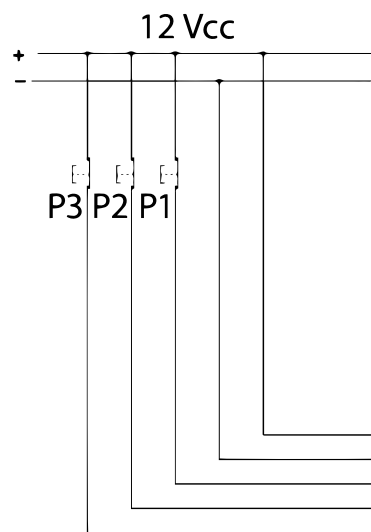

Sistema 45

Suonerie chiamate d'emergenza Emergency call bells

Caratteristiche Features

3 diverse tipologie di segnalazioni acustiche
3 different types of acoustic signals

Morsetto n° Terminal n°	Pulsante Push button	Tipo di chiamata Kind of call	Segnalazione acustica Acoustic signaling
3	P1	Chiamata generica Generic call	Break = 10 s to 20 s ton = 1 s ± 5%
4	P2	Chiamata di emergenza Emergency call	ton = toff = 1 s ± 5%
5	P3	Chiamata di allarme Alarm call	ton = toff = 300ms ± 5%

Le dimensioni, salvo diversamente specificato, sono in mm
Dimensions, except where otherwise specified, are in mm

Imballo Minimo pcs
Min. Packaging pcs

Imballo Standard pcs
Std. Packaging pcs