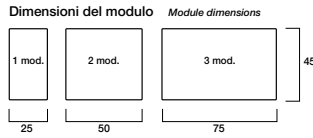

Serie RAL (RAL 7035)

RAL Series (RAL 7035)

Interruttori 250V

1 way switches 250V

Le dimensioni, salvo diversamente specificato, sono in mm
Dimensions, except where otherwise specified, are in mm

Sistema 45