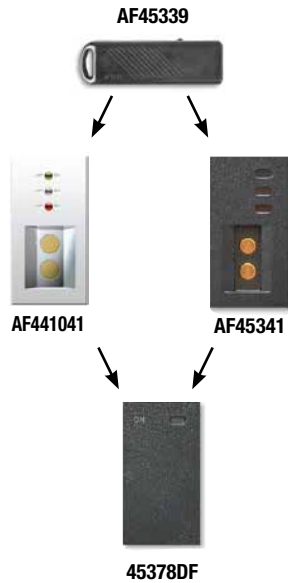

□

□

AF45339 Chiave elettronica a contatto per lettori AF45B41, AF45341, AF45941, AF441041 ed inseritori (necessari per la gestione delle centrali AF53904, AF53907, AF997) AF45342, AF45B42, AF441042, AF442042, AF443042. <i>Electronic contact key for AF45B41, AF45341, AF45941, AF441041 and inserters (necessary for the management of the control panels AF53904, AF53907, AF997) AF45342, AF45B42, AF441042, AF442042, AF443042.</i>	42,31	1	1
AF45341 Inseritore per chiave elettronica AF45339 - S45 serie Noir. Da abbinare al 45378DF. Non funziona se installato direttamente sulle centrali AF997, AF994, AF53907, AF53904. <i>Electronic key reader - S45 Noir series. To be completed with a 45378DF. It doesn't work with AF997, AF994, AF53907 and AF53904 central units.</i>	38,93	1	10
AF441041 Inseritore per chiave elettronica AF45339 con n.3 led di segnalazione stato impianto - serie Domus. Non funziona se installato direttamente sulle centrali AF997, AF994, AF53904 e AF53907. <i>Electronic key reader for AF45339 with n.3 system status signaling LEDs - Domus series. It doesn't work with AF997, AF994, AF53907 central units.</i>	37,52	1	1
45378DF Decodificatore utilizzabile con inseritore AF45341 e chiave elettronica AF45339. Uscita con contatto C NA NC. <i>Decoder to be used with AF45341 electronic key reader and AF45339 electronic key. Output with C NO NC contact.</i>	78,77	1	1