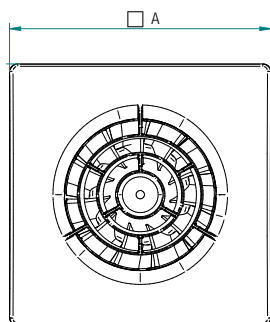

Versione a 2 velocità.

Mixed-flow fan Ø100mm - high performance - ball bearing motor - max air flow 105 m<sup>3</sup>/h - for installation in bathrooms, toilets and medium living areas.

2 speed version.

## Dimensioni (mm) Dimensions (mm)

Codice Code	A	B	C	ØD
VNSS100B - VNSS100TB	164	84	27	99
VNSS1002V				

Per la disponibilità contattare la rete commerciale  
For availability please contact sales dept.

Disponibilità fino ad esaurimento scorte  
Available until stock out