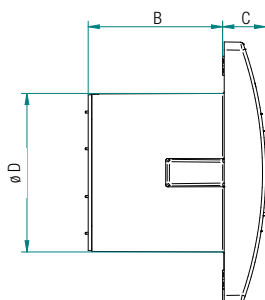

Versione a 2 velocità.

Mixed-flow fan Ø100mm - high performance - ball bearing motor - max air flow 105 m<sup>3</sup>/h - for installation in bathrooms, toilets and medium living areas.

2 speed version.

## Dimensioni (mm) Dimensions (mm)

Codice Code	A	B	C	ØD
VNSS100B - VNSS100TB	164	84	27	99
VNSS1002V				

Per la disponibilità contattare la rete commerciale  
For availability please contact sales dept.

Disponibilità fino ad esaurimento scorte  
Available until stock out