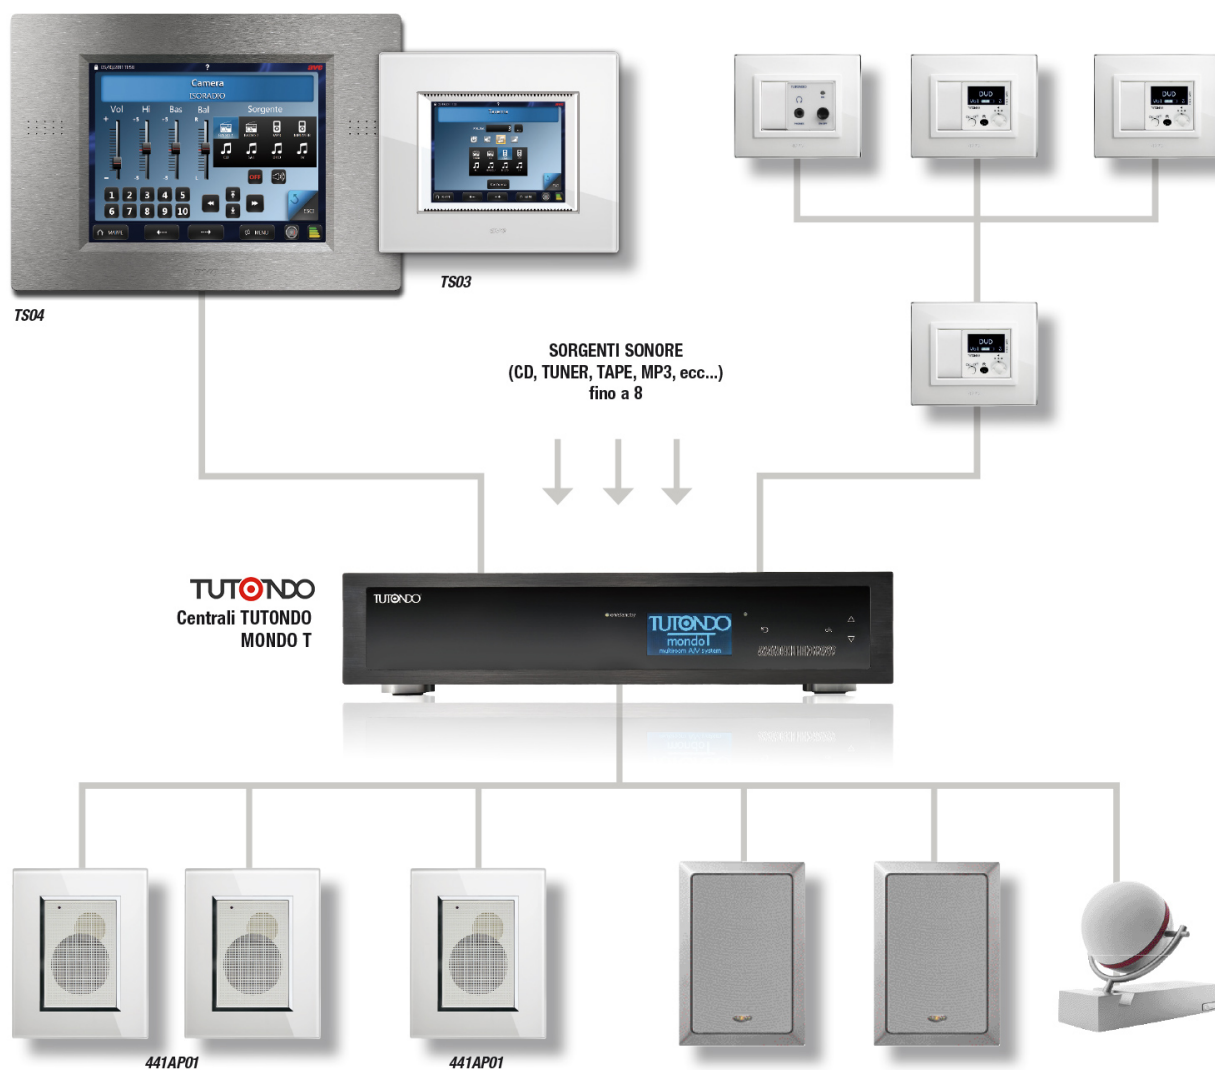

Diffusione sonora: con la domotica AVE e il sistema TUTONDO la musica diventa smart

Grazie alla perfetta integrazione tra le soluzioni AVE e TUTONDO è possibile la realizzazione di sistemi integrati di sonorizzazione avanzata con tantissime funzioni dedicate al controllo, design e tecnologie adatti ad ogni esigenza.

Attraverso l'interfacciamento tra il **sistema di sonorizzazione Mondo T di TUTONDO** (MTA816 ed MTAM816S) e quello **domotico DOMINA^{plus} di AVE** è possibile realizzare un impianto di **diffusione sonora evoluto**, che permette di gestire **fino a 8 fonti sonore** (CD, TUNER, TAPE, MP3, ecc.) e diffondere segnali musicali con **qualità Hi-Fi** in ogni zona della propria abitazione o ufficio.

L'impianto è **totalmente controllabile** dai supervisor **touch screen DOMINA^{plus}** installati. Mediante una **schermata con layout ad icone**, l'utente può facilmente interagire con il **sistema di diffusione sonora** selezionando la sorgente audio desiderata per ciascun ambiente, regolandone i toni ed il volume, e accendendo o spegnendo i diffusori acustici collegati all'impianto. Grazie alla flessibilità della **domotica AVE** è possibile gestire la sonorizzazione anche attraverso la **funzione Scenari** per personalizzare con la traccia audio preferita i diversi momenti della giornata e ricreare l'atmosfera perfetta a seconda delle diverse occasioni.

Oltre che dai supervisor touch screen **DOMINA^{plus}**, l'intensità musicale può essere controllata anche da appositi **regolatori di volume AVE**. In questo modo è possibile attivare, disattivare e regolare il volume da ogni singolo punto di ascolto o centralmente. L'utente può inoltre escludere un singolo altoparlante oppure regolare il volume a 5 diversi livelli di intensità.