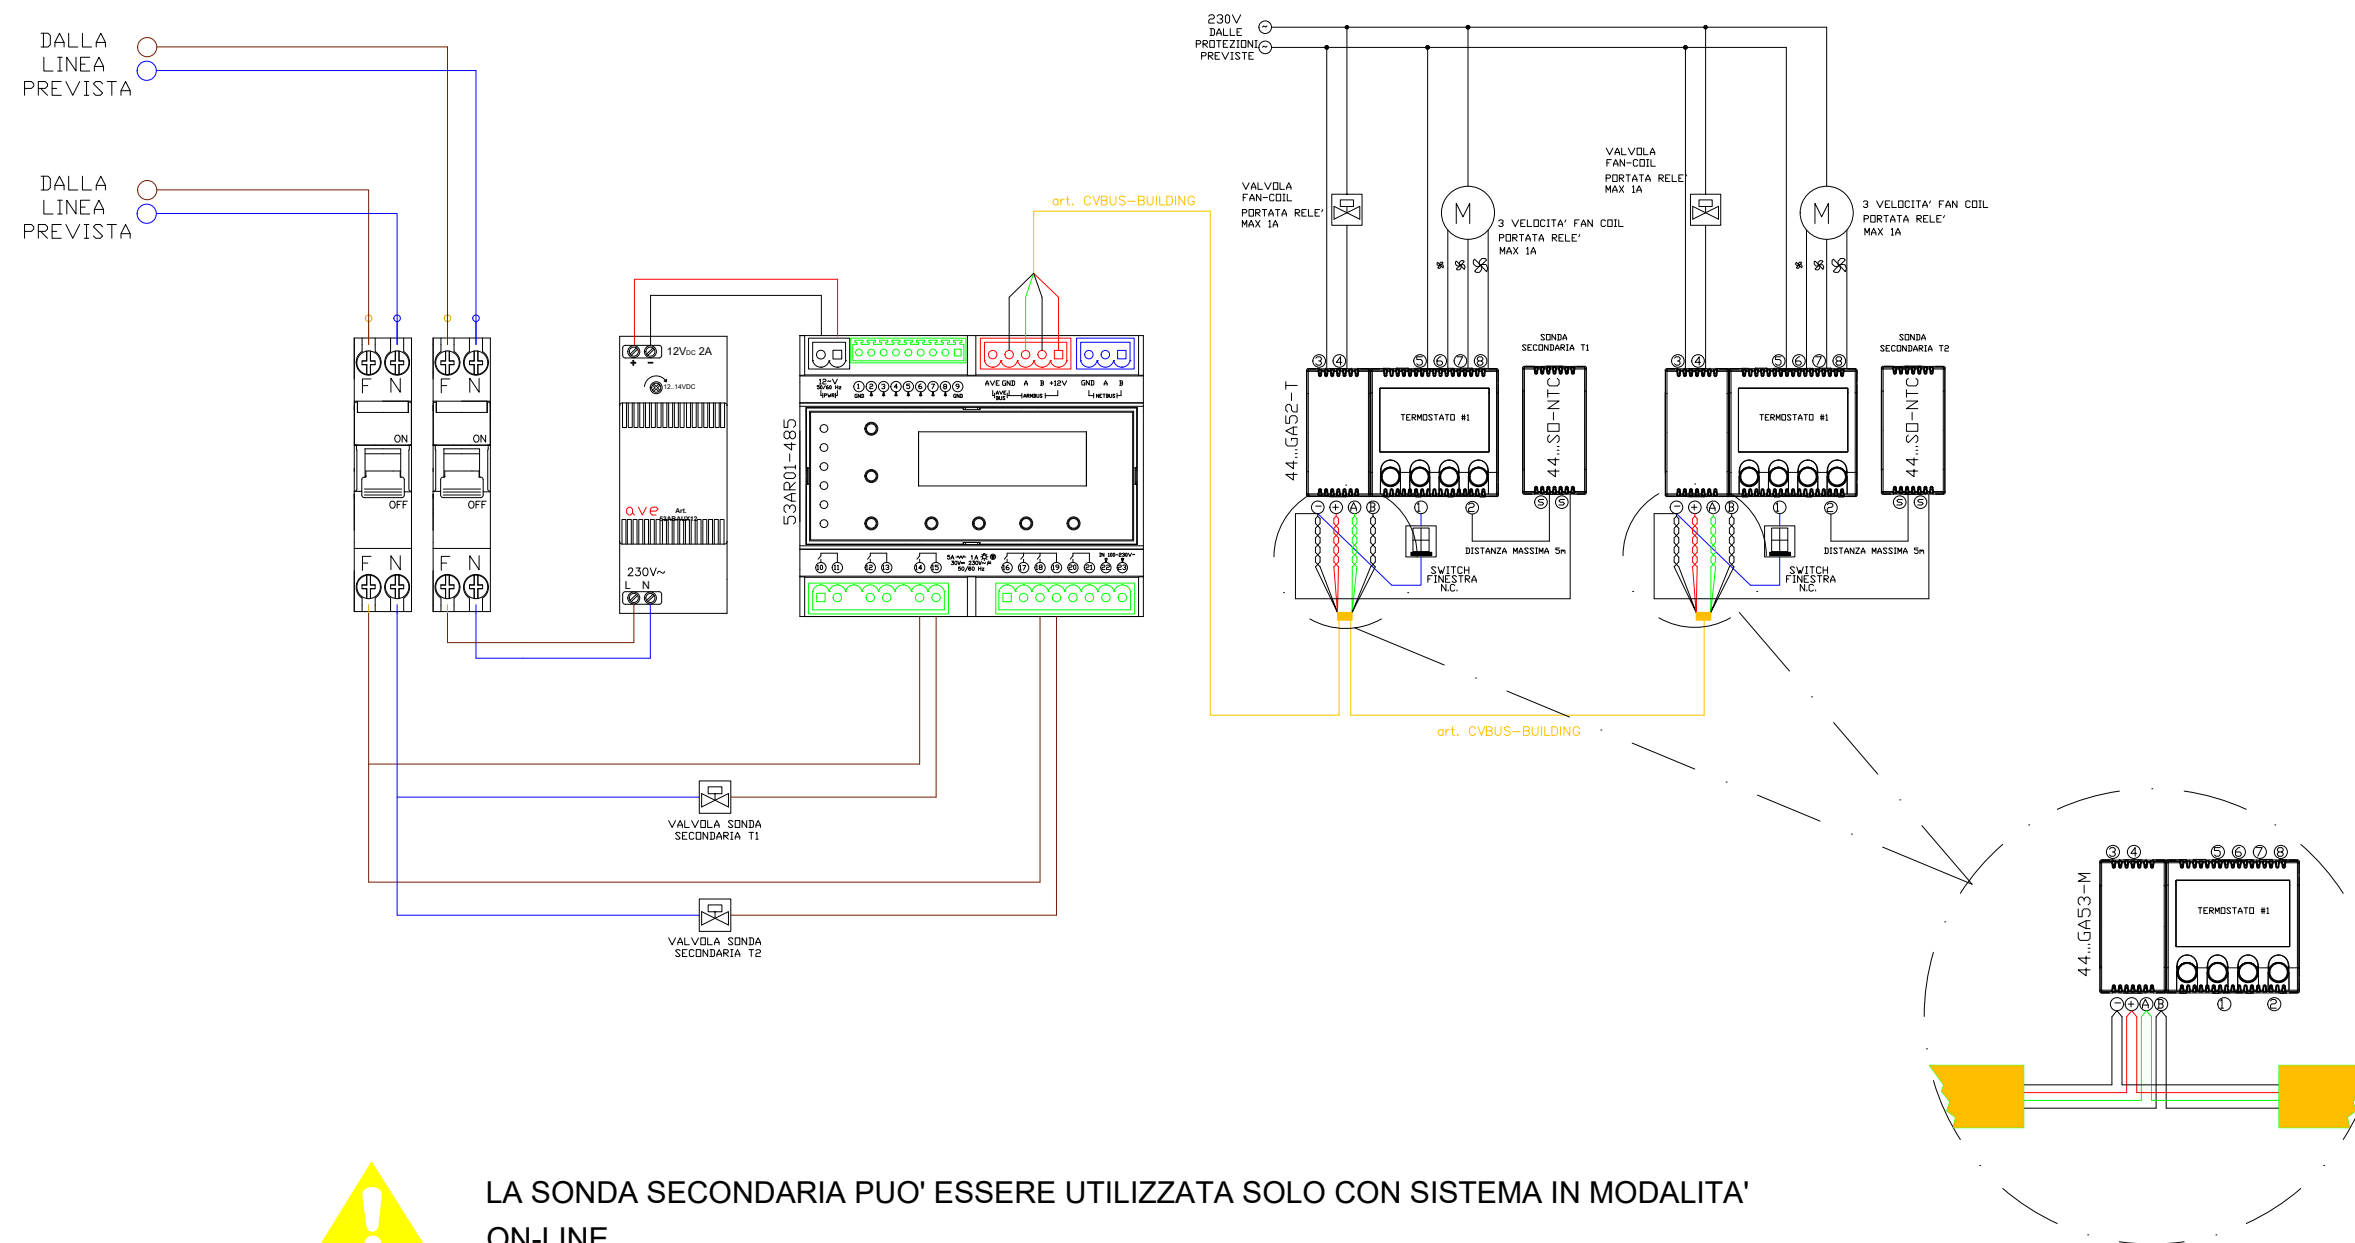

— (Green)	AVEBUS (BUS DOMOTICA RESID.)	ROSSO : +AUX NERO : -AUX	VERDE : +BUS GRIGIO : -BUS
— (Yellow)	ARMBUS (BUS DISP. DI CAM.)	ROSSO : +12V NERO : GND	VERDE : CH A GRIGIO : CH B

LA SONDA SECONDARIA PUO' ESSERE UTILIZZATA SOLO CON SISTEMA IN MODALITA' ON-LINE