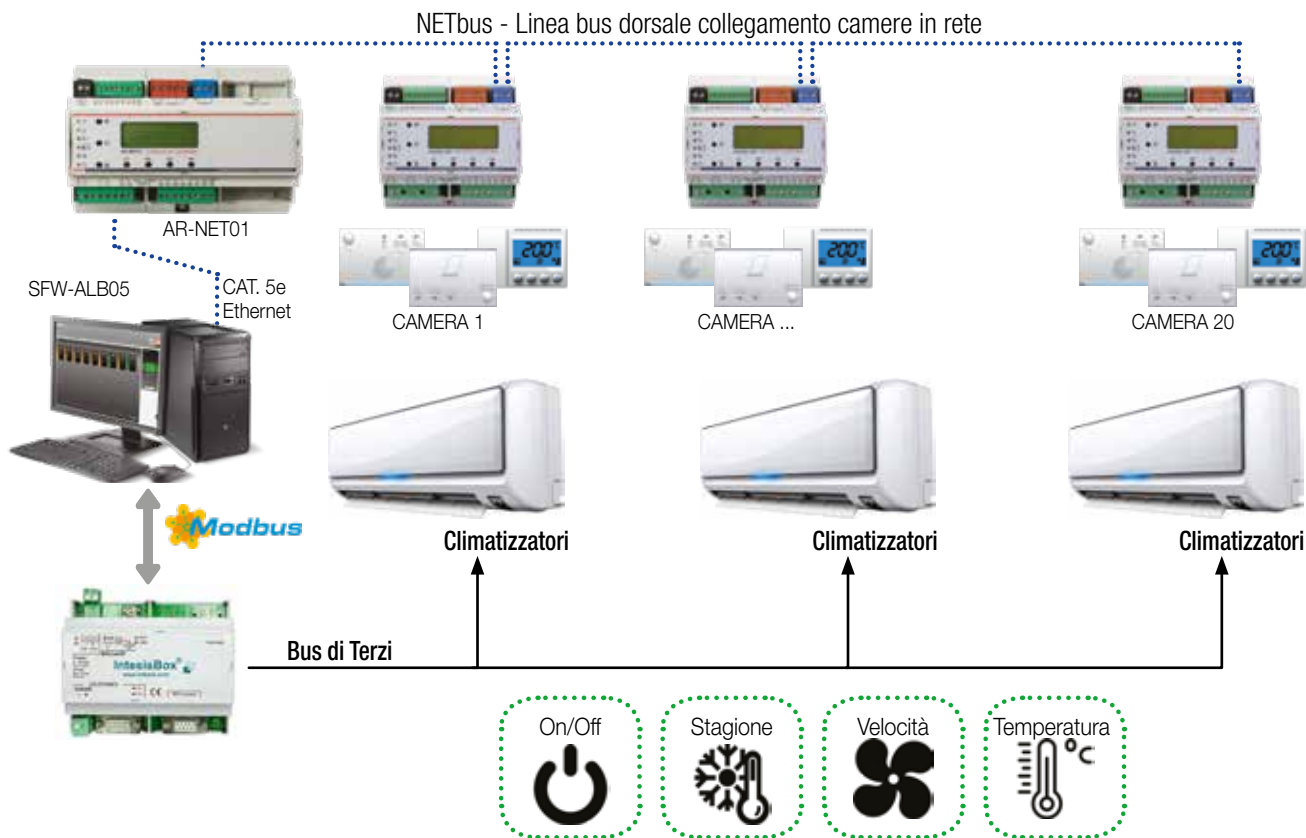

Integrazione con gateway Modbus per gestione Climatizzazione

La sistema DOMINA^{Hotel} In Rete dialoga con i principali marchi di Climatizzazione centralizzata, sfruttando il protocollo standard Modbus.

Integrazione con Interfaccia IR per gestione Climatizzazione

Attenzione:

Il dispositivo deve essere installato di fronte all'elettrodomestico da gestire, in alternativa deve essere utilizzata la prolunga IR in dotazione la cui estremità trasmittente deve essere incollata sul ricevitore IR dell'elettrodomestico mediante apposito biadesivo.

DOMOTICA PER L'HOTEL

Climatizzazione - Gestione mediante Protocollo Modbus

203

DOMOTICA

GESTIONE ALBERGHIERA

SCHEMI ELETTRICI
E PRESSIONI

AR-NET01

53AR01-485
53AR02-485

441GA53-M

□ **441GA53-M** ■ **445GA53-M**

Termostato ambiente per Gestione alberghiera - serie Domus - Tekla - 3 moduli
Dispositivo adatto sia per il funzionamento in modalità Stand Alone sia per il funzionamento in modalità Supervisionato "In Rete". Dispone di uscite a relè per il comando dell'elettrovalvola e delle velocità del ventil-convettore e mediante l'ingresso analogico rileva lo stato finestra e/o la presenza del cliente in camera. Un secondo ingresso analogico permette la misura della temperatura ambiente di una seconda zona termica, la cui attuazione dell'elettrovalvola è demandata alla centralina di camera 53GA0x-485