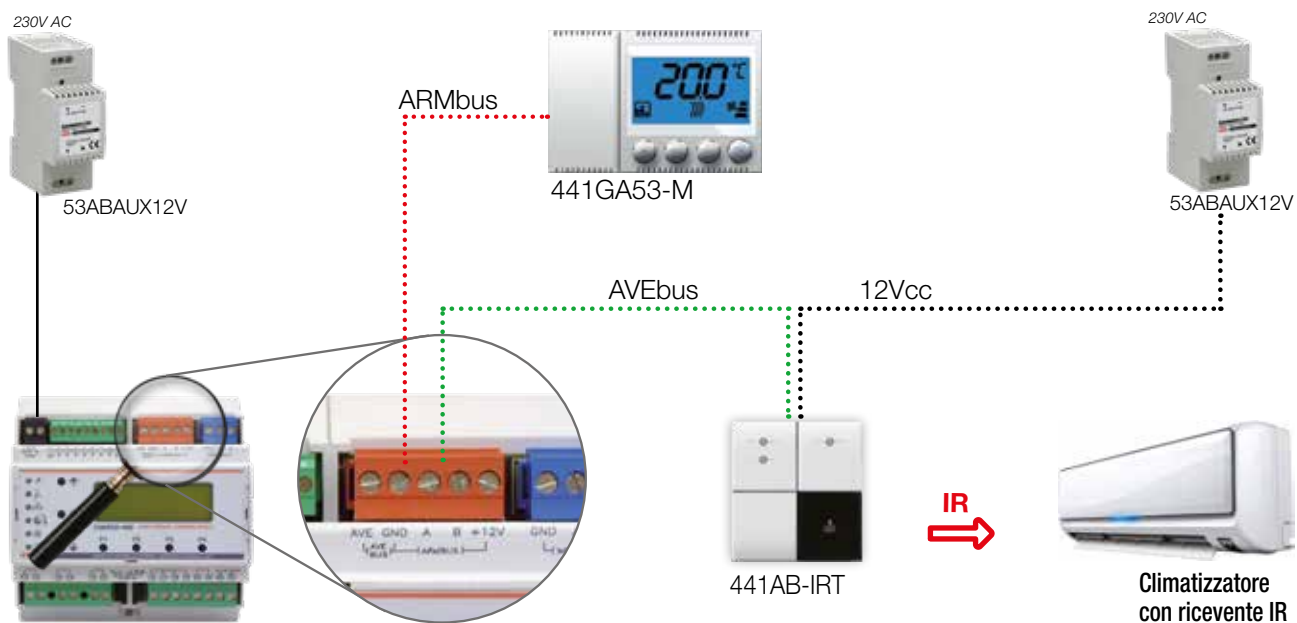

Integrazione con gateway Modbus per gestione Climatizzazione

La sistema DOMINA^{Hotel} In Rete dialoga con i principali marchi di Climatizzazione centralizzata, sfruttando il protocollo standard Modbus.

Integrazione con Interfaccia IR per gestione Climatizzazione

Attenzione:

Il dispositivo deve essere installato di fronte all'elettrodomestico da gestire, in alternativa deve essere utilizzata la prolunga IR in dotazione la cui estremità trasmittente deve essere incollata sul ricevitore IR dell'elettrodomestico mediante apposito biadesivo.

441GA53-M

□ **441GA53-M** ■ **445GA53-M**

Termostato ambiente per Gestione alberghiera - serie Domus - Tekla - 3 moduli
Dispositivo adatto sia per il funzionamento in modalità Stand Alone sia per il funzionamento in modalità Supervisionato "In Rete". Dispone di uscite a relè per il comando dell'elettrovalvola e delle velocità del ventil-convettore e mediante l'ingresso analogico rileva lo stato finestra e/o la presenza del cliente in camera. Un secondo ingresso analogico permette la misura della temperatura ambiente di una seconda zona termica, la cui attuazione dell'elettrovalvola è demandata alla centralina di camera 53GA0x-485