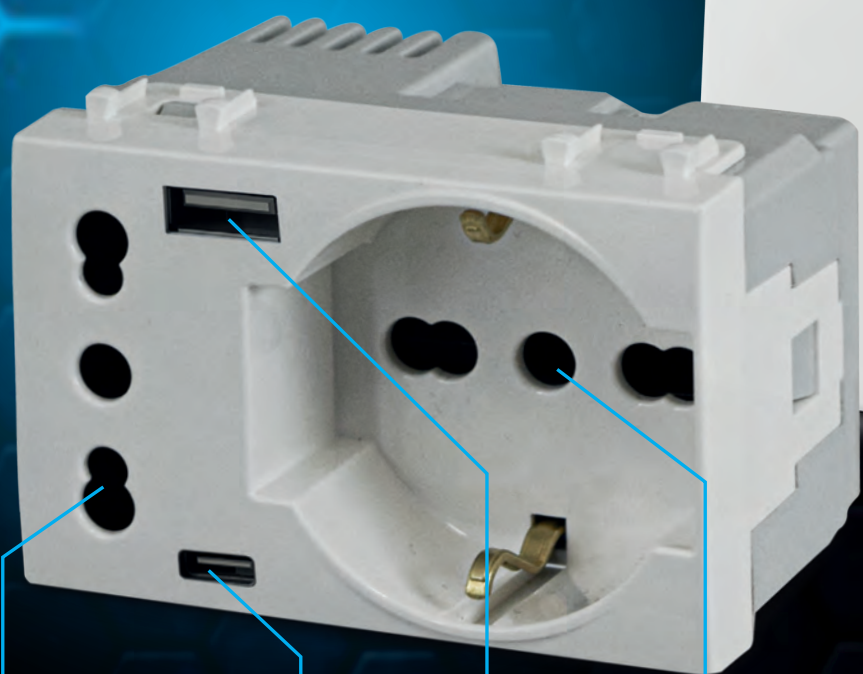

MULTIPRESA

4 tipologie di prese
in soli 3 moduli,
alimentate
con singolo
cablaggio
Brevetto AVE n° 254

-50%
tempo di LAVORO