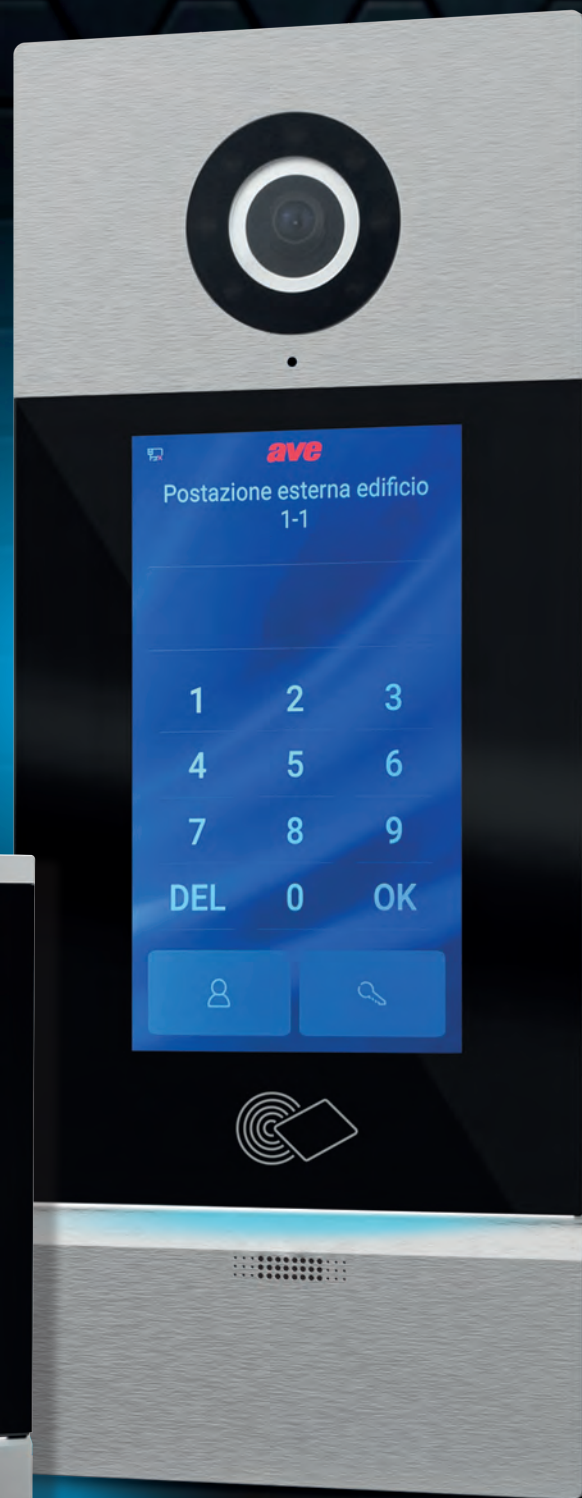

V I D E O P H O N I A

Videocitofonia **AVE**
tecnologie **IP** e **2 FILI**