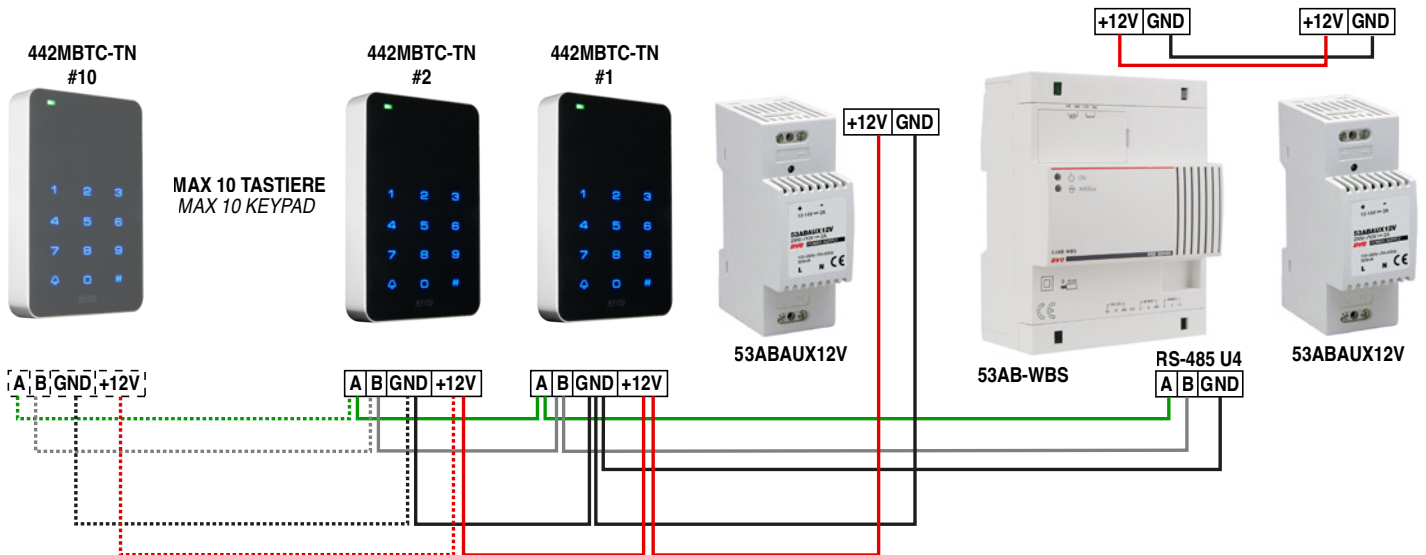

PER IL COLLEGAMENTO MODBUS UTILIZZARE CAVO 3X0,5mm² SCHERMATO FOR MODBUS CONNECTION USE 3X0,5mm² SHIELDED CABLE

www.ave.it
800 015 072