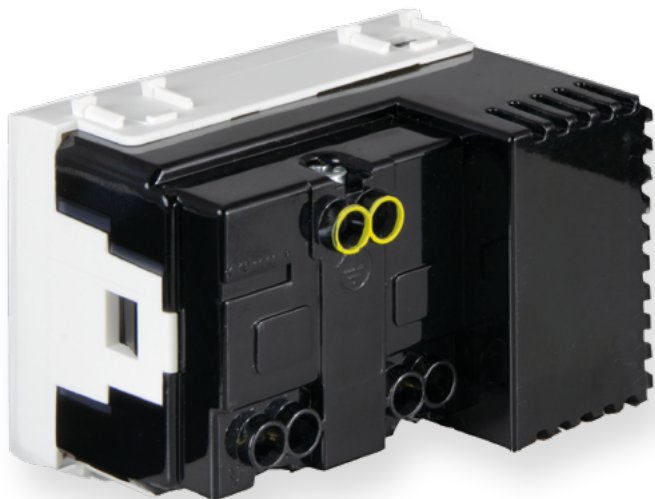

Innovativo monoblocco multiprese con brevetto Ave. Una novità assoluta sul mercato che permette di integrare, anche, nella tradizionale scatola da incasso a tre moduli fino a 4 combinazioni: una presa bipasso, una presa schuko, una presa USB tipo A e una presa USB tipo C, uscita 3A. La velocità di installazione è un grande vantaggio di questo prodotto: è sufficiente un singolo cablaggio per collegare il dispositivo e dotare un punto-prese di 4 prese utilizzabili contemporaneamente.

Un unico prodotto con 4 prese in soli 3 moduli

Multisocket

all your appliances in a single combination

Innovative multi-socket monoblock AVE patented. An absolute novelty on the market which allows to integrate up to 4 combinations also in the traditional three-module flush-mounted box: a combined Euroamerican polarized socket, a French standard socket, a USB type A and a USB type C, output 3A.

Quick installation is another great advantage of this product: a single cable is enough to connect the device and equip a socket-point with 4 possible sockets that can be used simultaneously.

One product with 4 sockets in only 3 modules

4 prese utilizzabili contemporaneamente.
4 simultaneous use of sockets.

Autoprotezione in caso di cortocircuito delle prese USB.
Self-protection in case of short circuit of the USB sockets.

Tutte le multiprese AVE sono installabili con singolo cablaggio, questo comporta un notevole risparmio di tempo.