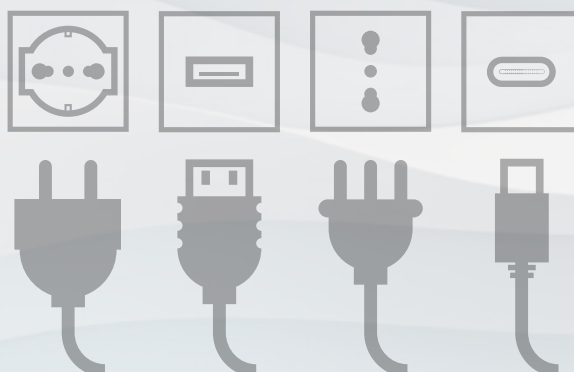

Multipresa *Multisocket*

4 tipologie di prese in soli 3 moduli,
alimentate con singolo cablaggio

*4 types of sockets in just 3 modules,
powered by a single wiring*

Multipresa

in un'unica combinazione tutte le tue utenze

Innovativo monoblocco multiprese con brevetto Ave. Una novità assoluta sul mercato che permette di integrare, anche, nella tradizionale scatola da incasso a tre moduli fino a 4 combinazioni: una presa bipasso, una presa schuko, una presa USB tipo A e una presa USB tipo C, uscita 3A. La velocità di installazione è un grande vantaggio di questo prodotto: è sufficiente un singolo cablaggio per collegare il dispositivo e dotare un punto-prese di 4 prese utilizzabili contemporaneamente.

Un unico prodotto con 4 prese in soli 3 moduli

Multisocket

all your appliances in a single combination

Innovative multi-socket monoblock AVE patented. An absolute novelty on the market which allows to integrate up to 4 combinations also in the traditional three-module flush-mounted box: a combined Euroamerican polarized socket, a French standard socket, a USB type A and a USB type C, output 3A.

Quick installation is another great advantage of this product: a single cable is enough to connect the device and equip a socket-point with 4 possible sockets that can be used simultaneously.

One product with 4 sockets in only 3 modules