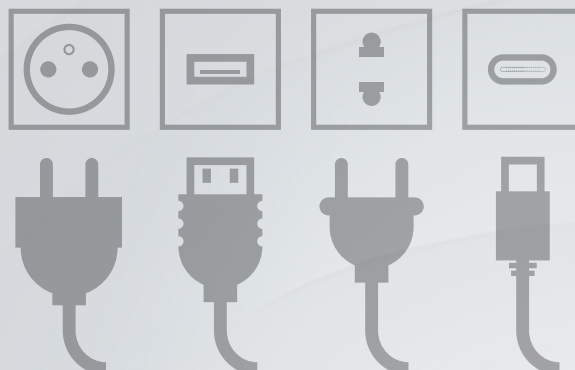

Innovativo monoblocco multiprese con brevetto Ave. Una novità assoluta sul mercato che permette di integrare, anche, nella tradizionale scatola da incasso a tre moduli fino a 4 combinazioni: una presa bipasso, una presa schuko, una presa USB tipo A e una presa USB tipo C, uscita 3A. La velocità di installazione è un grande vantaggio di questo prodotto: è sufficiente un singolo cablaggio per collegare il dispositivo e dotare un punto-prese di 4 prese utilizzabili contemporaneamente.

Un unico prodotto con 4 prese in soli 3 moduli

Multisocket

all your appliances in a single combination

Innovative multi-socket monoblock AVE patented. An absolute novelty on the market which allows to integrate up to 4 combinations also in the traditional three-module flush-mounted box: a combined Euroamerican polarized socket, a French standard socket, a USB type A and a USB type C, output 3A.

Quick installation is another great advantage of this product: a single cable is enough to connect the device and equip a socket-point with 4 possible sockets that can be used simultaneously.

One product with 4 sockets in only 3 modules