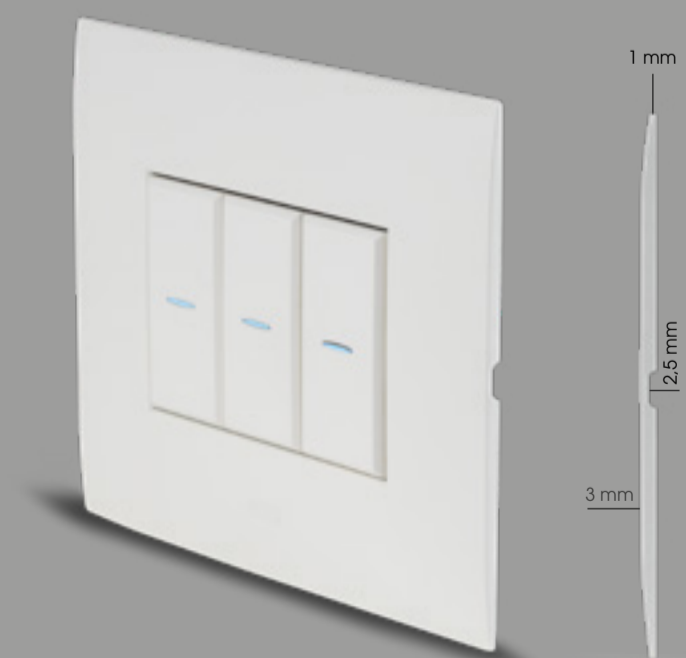

TEKLA44®

SUPPORTO SMART

Placche SMART TOUCH 44 SMART TOUCH 44 front plate

Metallo - Gamma colori
Metal - Colours range

*44PSMTC...

Placche SMART 44 SMART 44 front plate

Metallo - Gamma colori
Metal - Colours range

*44PSM...

Placche SMART NEW STYLE 44 SMART NEW STYLE 44 front plate

Metallo - Gamma colori
Metal - Colours range

*44PSMN...

SUPPORTO SMART

Placche EASY EASY front plate

*44PSME...

Design non è solo estetica, ma progettazione e ottimizzazione della funzionalità di un oggetto. Ave disegna e realizza pensando sia all'estetica sia alle performance funzionali, quelle che vi semplificano la vita.

Design is not just aesthetics, but planning and optimization of the object functionality. Ave designs and creates thinking both of aesthetics and functional performances, those that make your life easier.

TEKLA44®

SUPPORTO STANDARD

Placche VERA TOUCH VERA TOUCH front plate

*44PATC...

Placche VERA VERA front plate

*44PAG...

Placche NEW STYLE NEW STYLE front plate

*44PANG...

SUPPORTO STANDARD

WHITEK44®

SUPPORTO SMART

Placche SMART TOUCH 44 SMART TOUCH 44 front plate

Metallo - Gamma colori
Metal - Colours range

*44PSMTC...

Placche SMART 44 SMART 44 front plate

Metallo - Gamma colori
Metal - Colours range

*44PSM...

Placche PILLS CORIAN® CORIAN PILLS® front plate

Corian - Gamma colori
Corian - Colours range

*44PSMC...

SUPPORTO SMART

Placche EASY EASY front plate

*44PSME...

Smart 44

Eccola con il suo nuovo design ultra sottile: la nuova placca **Smart 44** con finiture ricercate, effetto spazzolato, lucente oppure opaco è pura eleganza tecnologica in soli 3 mm.

*Here it is, with its new ultra-slim design: the new **Smart 44** front plate is pure technological elegance in just 3 mm, with refined finishes and brushed, polished or matt effect.*